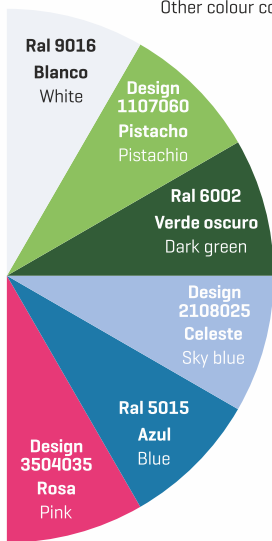

Superficie exposición
(m²)

VEU 9 C

VEU 12 M

VEU 15 M

MOD.	Costados Sides (2)[mm]	Potencia Power (W)	Superficie exposición (m ²)
VMD 9 C	40+40	20	0,71
VMD 12 M	40+40	20	0,95
VMD 15 M	40+40	20	1,19

938 x 1285 x 905 mm. 230v/1 ph/50 Hz 1250 x 1285 x 905 mm. 230v/1 ph/50 Hz 1562 x 1285 x 906 mm. 230v/1 ph/50 Hz

Medidas sin costados Measures without sides

Los modelos 31 y 37 [sin unidad condensadora o sin grupo]
Models 31 and 37 [without condensing unit or without group]

Decoración Standard / Standar Decorations

Otro color consultar precio
Other colour consult price

VEU 18 SCP

Ral 1001
Beige / Beige

Colores fuera de carta / Colors outside of letter

Color	Tipo Type	Incremento plazo de entrega Increase delivery time	Suplemento PVP [x pedido] PVP supplement [x order]
RAL	Epoxi	+10 días laborables/ Work days	
	Líquida/Liquid	+10 días laborables/ Work days	
NO RAL	Epoxi	Consultar/Consulter	Consultar/Consulter
	Líquida/Liquid	Consultar/Consulter	Consultar/Consulter