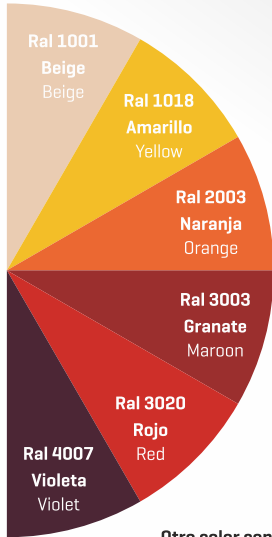

Superficie exposición
(m²)

VEU 9 C

VEU 12 M

VEU 15 M

MOD.	Costados Sides (2)[mm]	Potencia Power (W)	Superficie exposición (m ²)
VMD 9 C	40+40	20	0,71
VMD 12 M	40+40	20	0,95
VMD 15 M	40+40	20	1,19

938 x 1285 x 905 mm. 230v/1 ph/50 Hz 1250 x 1285 x 905 mm. 230v/1 ph/50 Hz 1562 x 1285 x 906 mm. 230v/1 ph/50 Hz

Otro color consultar precio
Other colour consult price

VEU 18 SCP

Ral 1001
Beige / Beige

Colores fuera de carta / Colors outside of letter

Color	Tipo Type	Incremento plazo de entrega Increase delivery time	Suplemento PVP [x pedido] PVP supplement [x order]
RAL	Epoxi	+10 días laborables/ Work days	
	Líquida/Liquid	+10 días laborables/ Work days	
NO RAL	Epoxi	Consultar/Consulter	Consultar/Consulter
	Líquida/Liquid	Consultar/Consulter	Consultar/Consulter