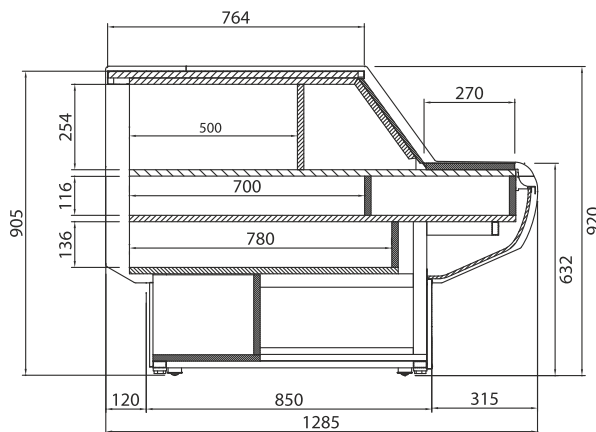

Mueble caja mostrador

Serie
EUROPA
Series

VEU 15 M

VEU 9 C

VEU

MOD.

Costados
Sides
(2)[mm]

Potencia
Power
(W)

Superficie exposición
(m²)

VEU 9 C

VEU 12 M

VEU 15 M

MOD.	Costados Sides (2)[mm]	Potencia Power (W)	Superficie exposición (m ²)
VMD 9 C	40+40	20	0,71
VMD 12 M	40+40	20	0,95
VMD 15 M	40+40	20	1,19

938 x 1285 x 905 mm. 230v/1 ph/50 Hz 1250 x 1285 x 905 mm. 230v/1 ph/50 Hz 1562 x 1285 x 906 mm. 230v/1 ph/50 Hz

Medidas sin costados Measures without sides

Los modelos 31 y 37 [sin unidad condensadora o sin grupo]
Models 31 and 37 [without condensing unit or without group]

Decoración Standard / Standar Decorations